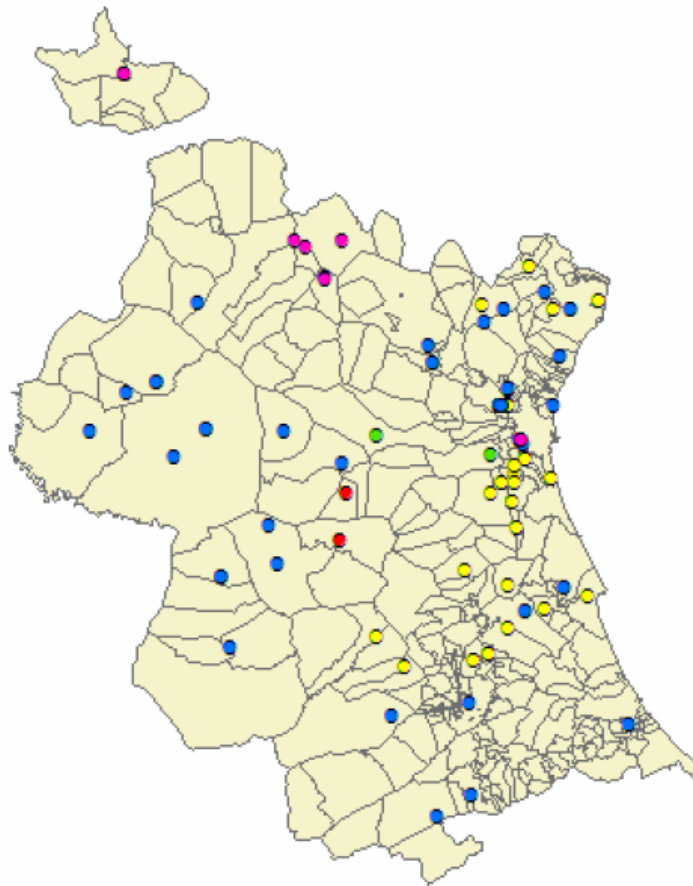

## Mapa general de fosas de la provincia de Valencia

IDENTIFICADOR	TIPOLOGÍA	Nº FOSAS
 ROJO	Desconocida	3
 AZUL	Represión dictadura	111
 AMARILLO	Represión republicana	42
 VERDE	Represión nacional	7
 MAGENTA	Lucha armada	9
<b>TOTAL</b>		<b>172</b>