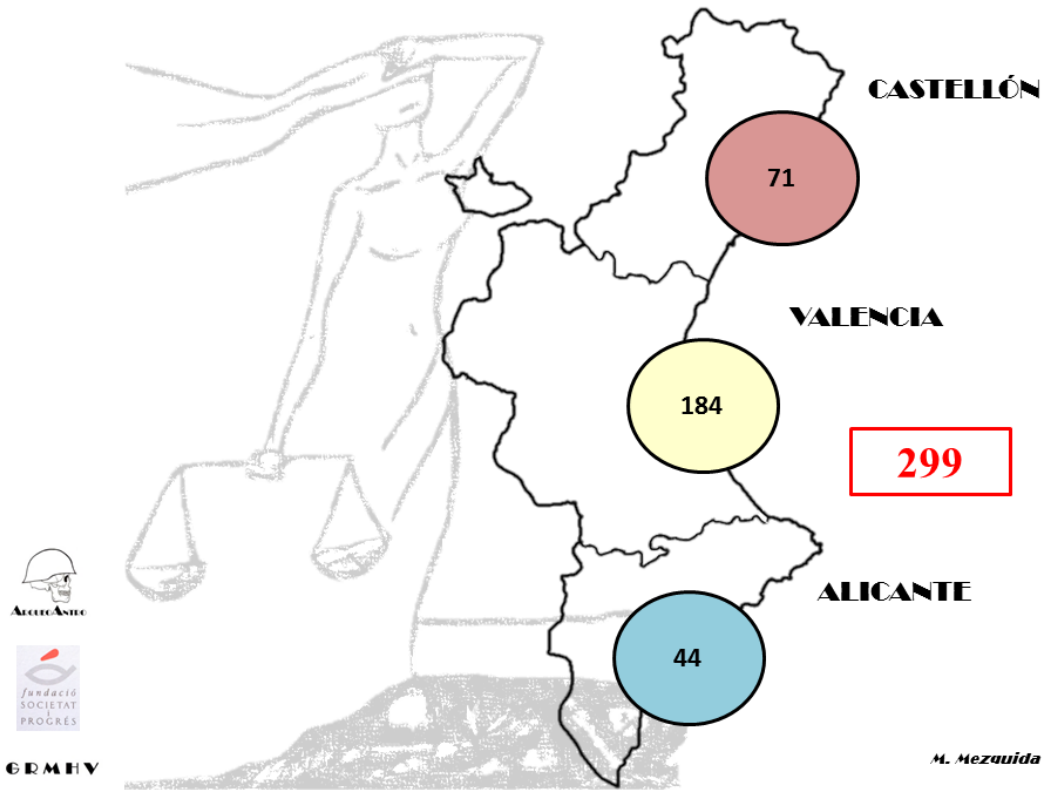

GRÁFICOS:

Mapa de Fosas del País Valencià

Imagen 1: Mapa con el total de fosas comunes conocidas por provincia y el total a nivel autonómico.