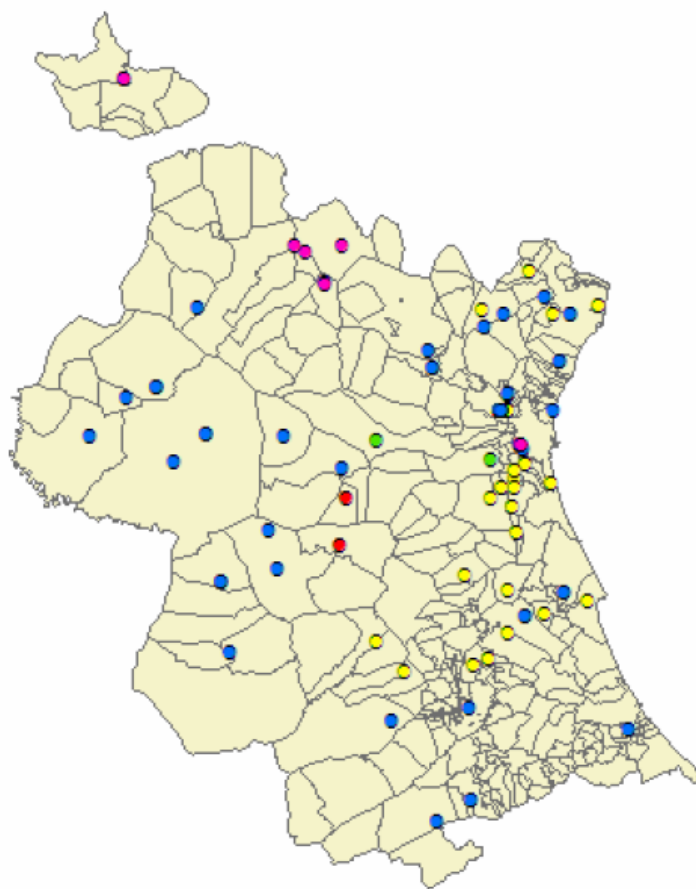

Mapa general de fosas de la provincia de Valencia

IDENTIFICADOR	TIPOLOGÍA	Nº FOSAS
 ROJO	Desconocida	3
 AZUL	Represión dictadura	111
 AMARILLO	Represión republicana	42
 VERDE	Represión nacional	7
 MAGENTA	Lucha armada	9
TOTAL		172